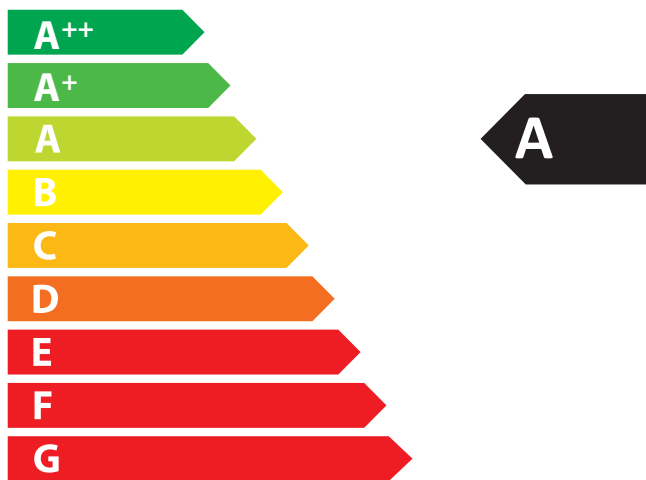

**ENERG**  
енергия · ενεργεια

Jøtul

F 3 TD

**7,4**  
kW

ENERGIA · ЕНЕРГИЯ · ΕΝΕΡΓΕΙΑ · ENERGIJA · ENERGY · ENERGIE · ENERGI

2015/1186