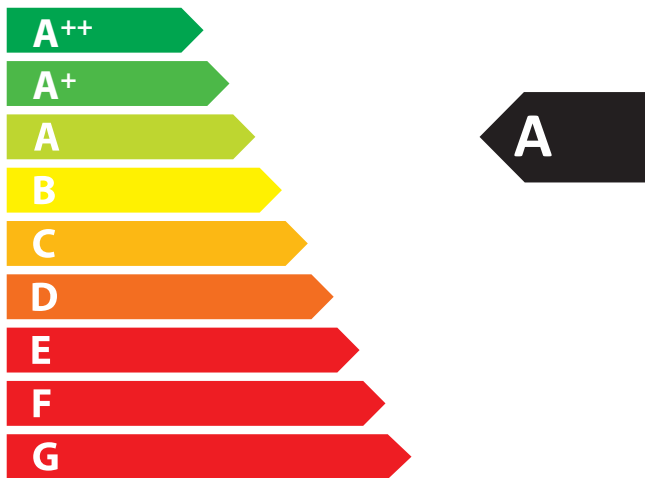

ENERG
енергия · ενεργεια

Jøtul

F 602 N

7,4
kW

ENERGIA · ЕНЕРГИЯ · ΕΝΕΡΓΕΙΑ · ENERGIJA · ENERGY · ENERGIE · ENERGI

2015/1186