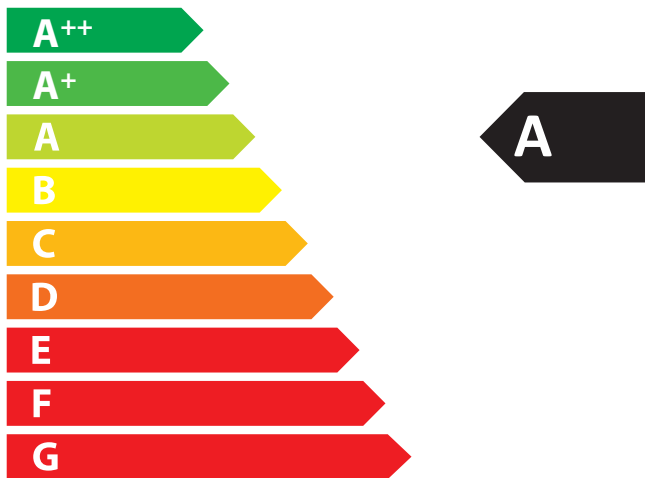

ENERG

енергия · ενεργεια

Jøtul

I 400, C 400,
FS 165 - I 400

6,0
kW

ENERGIA · ЕНЕРГИЯ · ΕΝΕΡΓΕΙΑ · ENERGIJA · ENERGY · ENERGIE · ENERGI

2015/1186