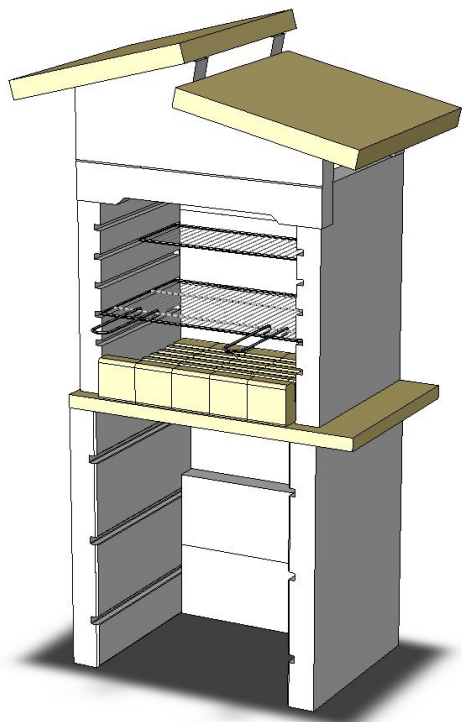

Cucina ISABELLA blocco BBQ

Utilizzare:

Carbonella

Legna

Codice SAROM:	650043
Codice EAN:	8023034047188
Ingombro BBQ:	960x600x1672 mm
Peso Netto:	349 Kg
Peso Lordo:	358 Kg
Dim. Imballo:	820x600x1100 mm
Pallet:	820x600 mm

Versioni Montate:

B	BIANCO	Code: ...B - EAN: ... Dim.: ... - Pall.: ...
N	NATURALE	Code: 650043N - EAN: 8023034047195 Dim.: 960x600x1822 - Pall.: 820x600

COMPONENTI INCLUSI:

Dettaglio imballo:

ESPLOSO:

VISTA FRONTE, LATO, SEZIONE: