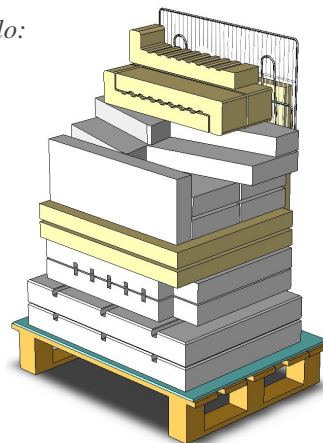

Cucina ISABELLA blocco BBQ

Utilizzare:

Carbonella

Legna

Codice SAROM:	650043
Codice EAN:	8023034047188
Ingombro BBQ:	960x600x1672 mm
Peso Netto:	349 Kg
Peso Lordo:	358 Kg
Dim. Imballo:	820x600x1100 mm
Pallet:	820x600 mm

Versioni Montate:

B	BIANCO	Code: ...B - EAN: ... Dim.: ... - Pall.: ...
N	NATURALE	Code: 650043N - EAN: 8023034047195 Dim.: 960x600x1822 - Pall.: 820x600

COMPONENTI INCLUSI:

Dettaglio imballo:

ESPLOSO:

VISTA FRONTE, LATO, SEZIONE: