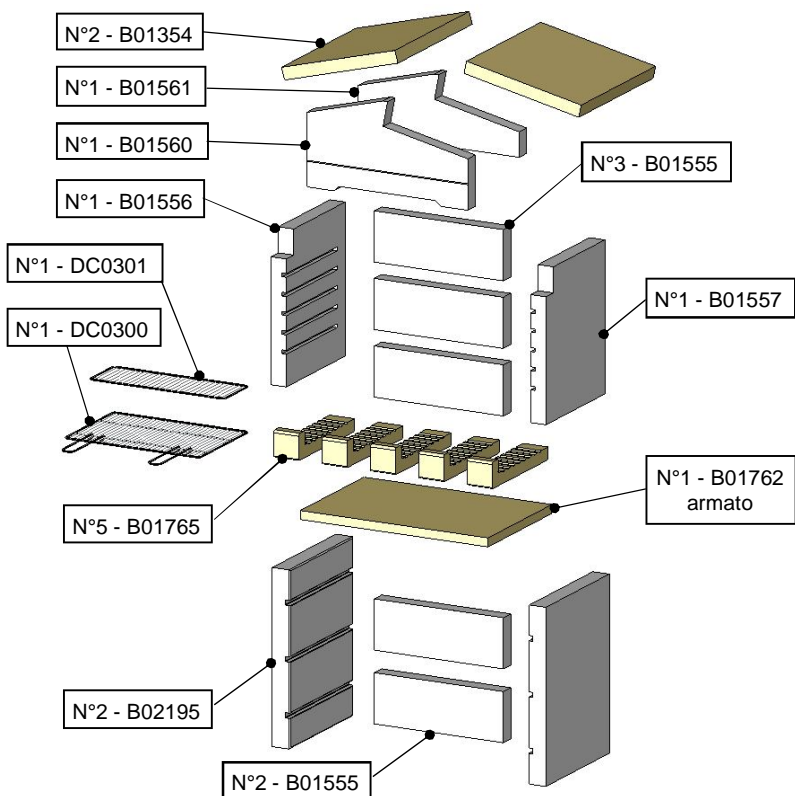

Cucina ISABELLA blocco BBQ

Utilizzare:

Carbonella

Legna

Codice SAROM:	650043
Codice EAN:	8023034047188
Ingombro BBQ:	960x600x1672 mm
Peso Netto:	349 Kg
Peso Lordo:	358 Kg
Dim. Imballo:	820x600x1100 mm
Pallet:	820x600 mm

Versioni Montate:

B	BIANCO	Code: ...B - EAN: ... Dim.: ... - Pall.: ...
N	NATURALE	Code: 650043N - EAN: 8023034047195 Dim.: 960x600x1822 - Pall.: 820x600

COMPONENTI INCLUSI:

Dettaglio imballo:

ESPLOSO:

VISTA FRONTE, LATO, SEZIONE: