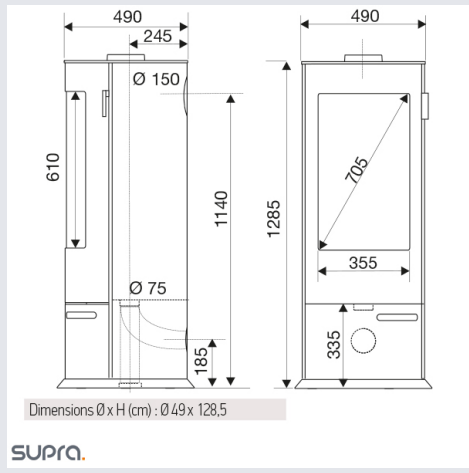

CHLOÉ NOIR

SUPRA

Surface de 50 m² à 120 m²

POÊLE À BOIS ÉTANCHE (ACIER)

- Technologie Total Control
- Grande vision de la flamme diagonale 71 cm
- Système vitre propre
- Poignée haute conçue pour être saisie sans se baisser
- Déflecteurs démontables
- Cendrier à extraction facile

SUPRA.

Mineral Compact

Modèle	CHLOÉ NOIR
Puissance nominale / plage de puissance (kW)	6 / 3 à 10
Taille de bûches standard (cm)	33 horizontal / 33 vertical
Taille de bûches maxi (cm)	33 horizontal / 50 vertical
Rendement (%)	80
Indice de performance	0,4
Flamme Verte	7 étoiles
Intérieur	Parements en Mineral Compact, grille en fonte amovible
Habillage	Acier peint haute température, socle en fonte
Diamètre de buse des fumées (mm)	150 / Mâle
Raccordement à l'air extérieur	De série
Diamètre de raccordement à l'air extérieur (cm)	7,5
Distance d'installation* arrière / latérale (cm)	10 / 30
Code EAN (311 983 + ...)	...112 107 9
CHLOÉ NOIR	...112 107 9
Classe énergétique	A+ A+